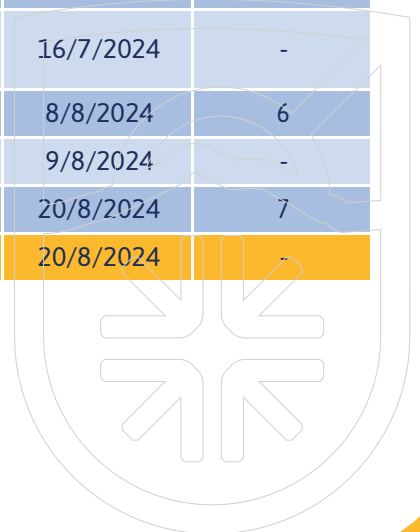

Abril	Matrículas extraordinarias para los estudiantes de 2do a 6to nivel.	16/4/2024	20/4/2024	-
Abril	Matrículas especiales para los estudiantes de 2do a 6to nivel.	24/4/2024	30/4/2024	-
Abril	Inicio del período académico 2024-I para estudiantes de 2do a 6to nivel.	15/4/2024	15/4/2024	1
Abril	Jornadas académicas regulares	16/4/2024	30/4/2024	11
Abril	Jornadas académicas regulares	1/5/2024	2/5/2024	2
Mayo	Feriado nacional día del trabajador	3/5/2024	3/5/2024	-
Mayo	Jornadas académicas regulares	6/5/2024	23/5/2024	14
Mayo	GRADUATEC 2024-I Jornadas simultáneas de graduación de técnicos y tecnólogos de formación técnica y tecnológica de los institutos y conservatorios superiores públicos Tipo 1-2-3	20/5/2024	21/5/2024	-
Mayo	Feriado nacional por Batalla de Pichincha	24/5/2024	24/5/2024	-
Mayo	Jornadas académicas regulares	27/5/2024	31/5/2024	5
Junio	Jornadas académicas regulares	3/6/2024	28/6/2024	20
Junio	Evaluación de primer parcial	10/6/2024	14/6/2024	-
Junio	Feriado provincialización de Imbabura	25/6/2024	25/6/2024	-
Julio	Jornadas académicas regulares	1/7/2024	31/7/2024	23
Julio	Entrega de informe de réplicas de capacitaciones a docentes	3/7/2024	3/7/2024	-
Julio	Feriado cantonización de Cotacachi	5/7/2024	5/7/2024	-
Julio	Autoevaluación del desempeño integral docente, en actividades de gestión docente, gestión académica, investigación y vinculación con la sociedad	8/7/2024	9/7/2024	-
Julio	Coevaluación del desempeño integral docente, de pares y directivos en actividades de gestión docente, gestión académica, investigación y vinculación con la sociedad	11/7/2024	12/7/2024	-
Julio	Heteroevaluación del desempeño integral docente de estudiantes a docentes	15/7/2024	16/7/2024	-
Agosto	Jornadas académicas regulares	1/8/2024	8/8/2024	6
Agosto	Feriado Primer Grito de la Independencia	9/8/2024	9/8/2024	-
Agosto	Jornadas académicas regulares	12/8/2024	20/8/2024	7
Agosto	Evaluación de segundo parcial	14/8/2024	20/8/2024	-